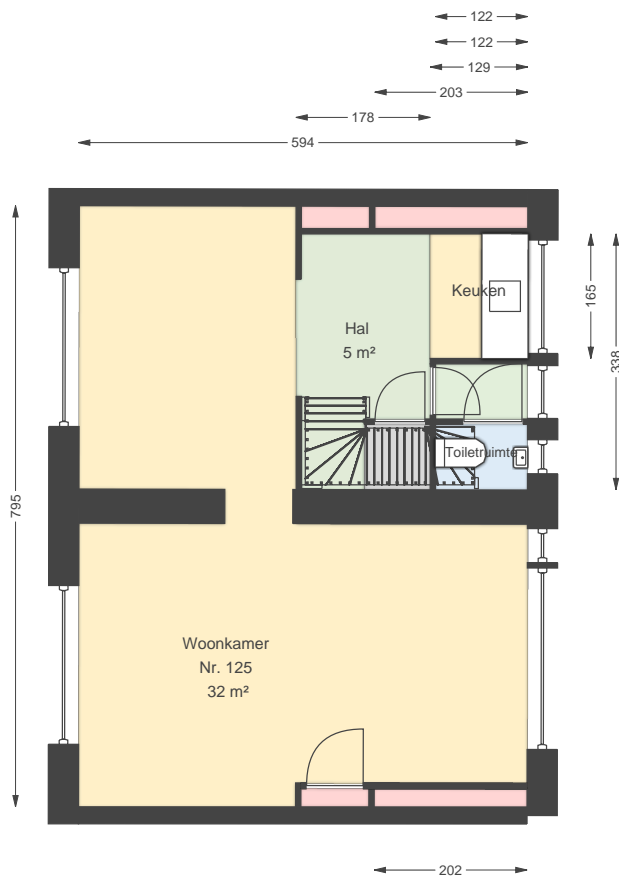

02 Tweede verdieping

Justus van Effenstraat 125

Datum	30-06-2026
Schaal	1:100
Clustercode	23109
OGE Nummer	23109000077

03 Derde verdieping

Justus van Effenstraat 125

Datum	30-06-2026
Schaal	1:100
Clustercode	23109
OGE Nummer	23109000077